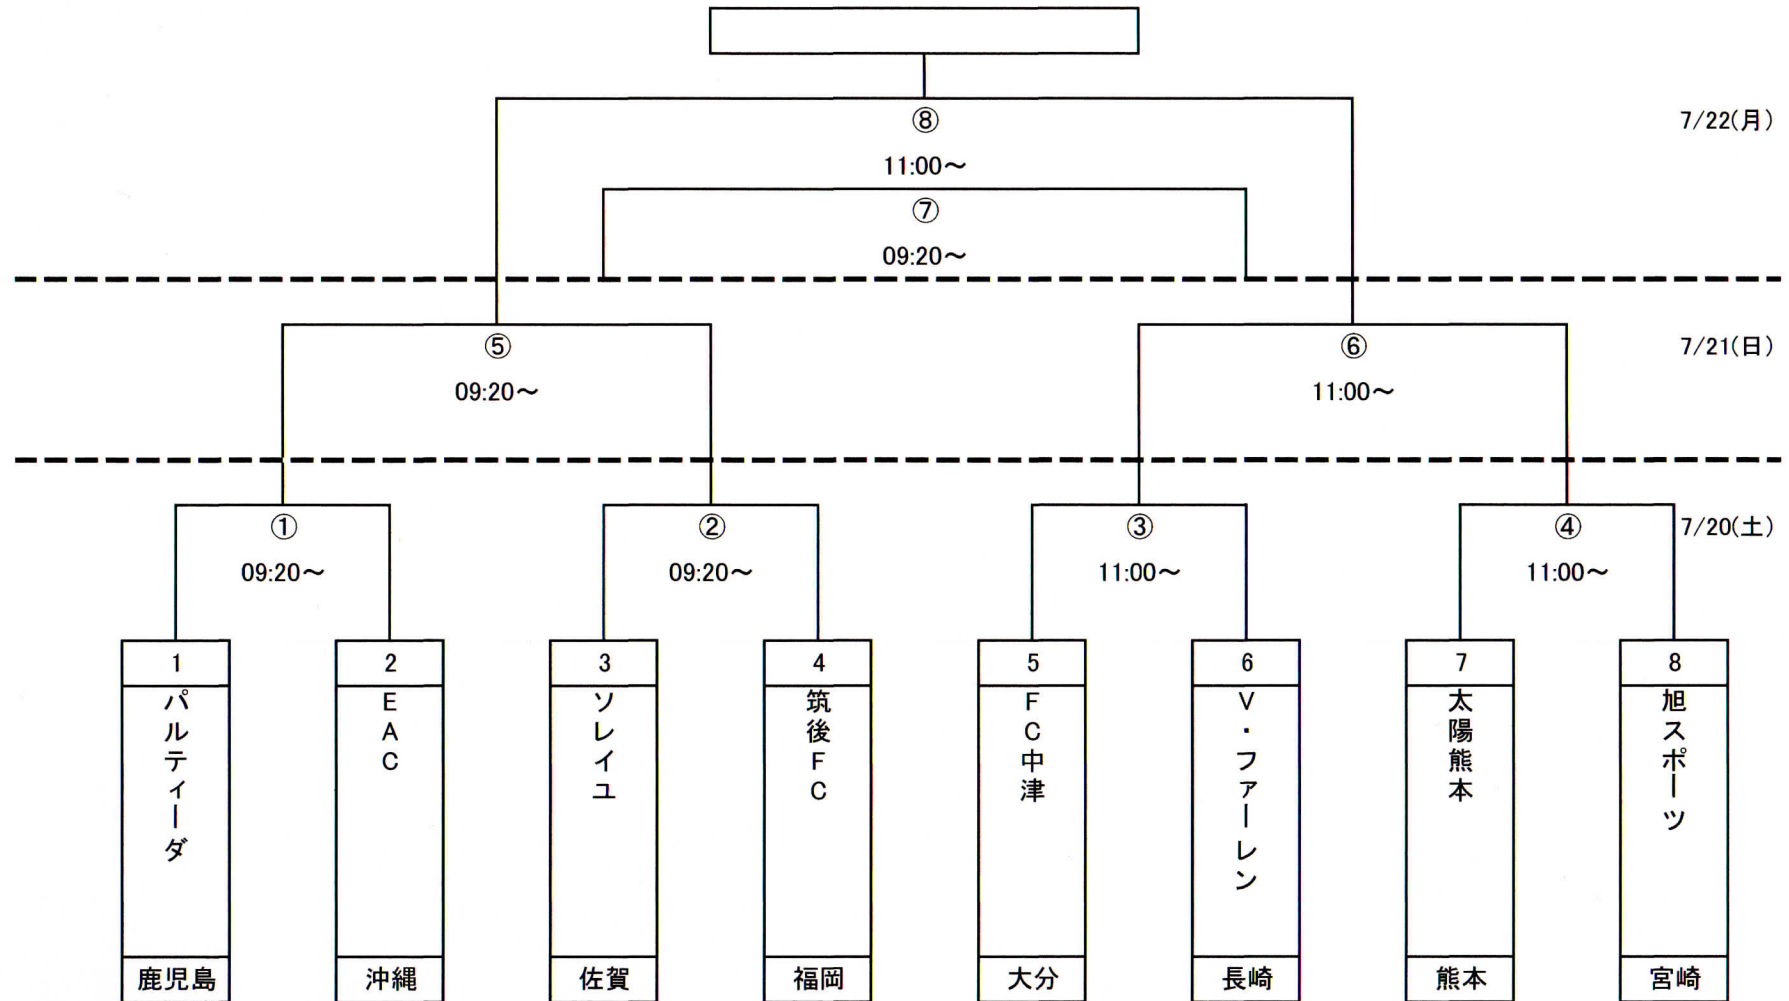

2019年度 第8回九州クラブユース(U-15)デベロッパサッカー大会組合せ

会場:鹿児島県(A:かぐや姫グラウンドA B:かぐや姫グラウンドB C:吹上浜海浜公園天然芝A D:桝志田サッカー場人工芝)